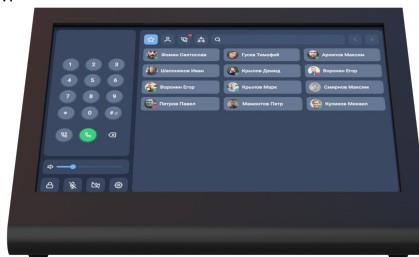

ПАНЕЛЬ УПРАВЛЕНИЯ ВКС - ТЕРМИНАЛОМ
КОРУНД
С-10Т

Панель управления **КОРУНД С-10Т** с сенсорным экраном предоставляет доступ к специализированному пользовательскому интерфейсу для управления ВКС терминалами производства ПРОТЕЙ.

КОРУНД С-10Т упрощает управление и взаимодействие с ВКС терминалом, предоставляя мгновенный доступ к видеосессиям, контактам, настройкам и другим элементам интерфейса. Позволяет совершать вызовы и управлять ВКС терминалом, обмениваться содержимым и пользоваться расширенными функциями, выступая в качестве комфортной замены пульта дистанционного управления.

Для выполнения задач оперативного управления терминальным оборудованием **КОРУНД С-10Т** может быть установлен как в одном помещении с терминалом, так и в соседнем. За счёт использования технологии PoE, питание и передача данных осуществляется по одному кабелю.

Его настольный форм-фактор позволяет удобноразместить устройство на рабочем столе или в конференц-зале.

Основные функциональные возможности устройства

- Совершение вызовов из контактов и избранных контактов.
- Набор номера на клавиатуре.
- Возможность принять или отклонить входящий вызов.
- Возможность поставить вызов на удержание.
- Перевод вызова.
- Объединение в конференцию вызова на удержании и активного. Последовательный сбор участников конференции организуемой средствами терминала.
- Отключение звука микрофона и / или видеокамеры.
- Включение/отключение презентации.
- Включение/отключение громкой связи.
- Регулировка уровня громкости.
- Управление PTZ-камерой и пресетами.
- Выбор монитора в зависимости от контента (на каком из мониторов будет показана удаленная сторона, на каком – свое видео или презентация).
- Индивидуальные профили и политики безопасности.
- Встроенная телефонная книга.
- Уникальный дизайн.