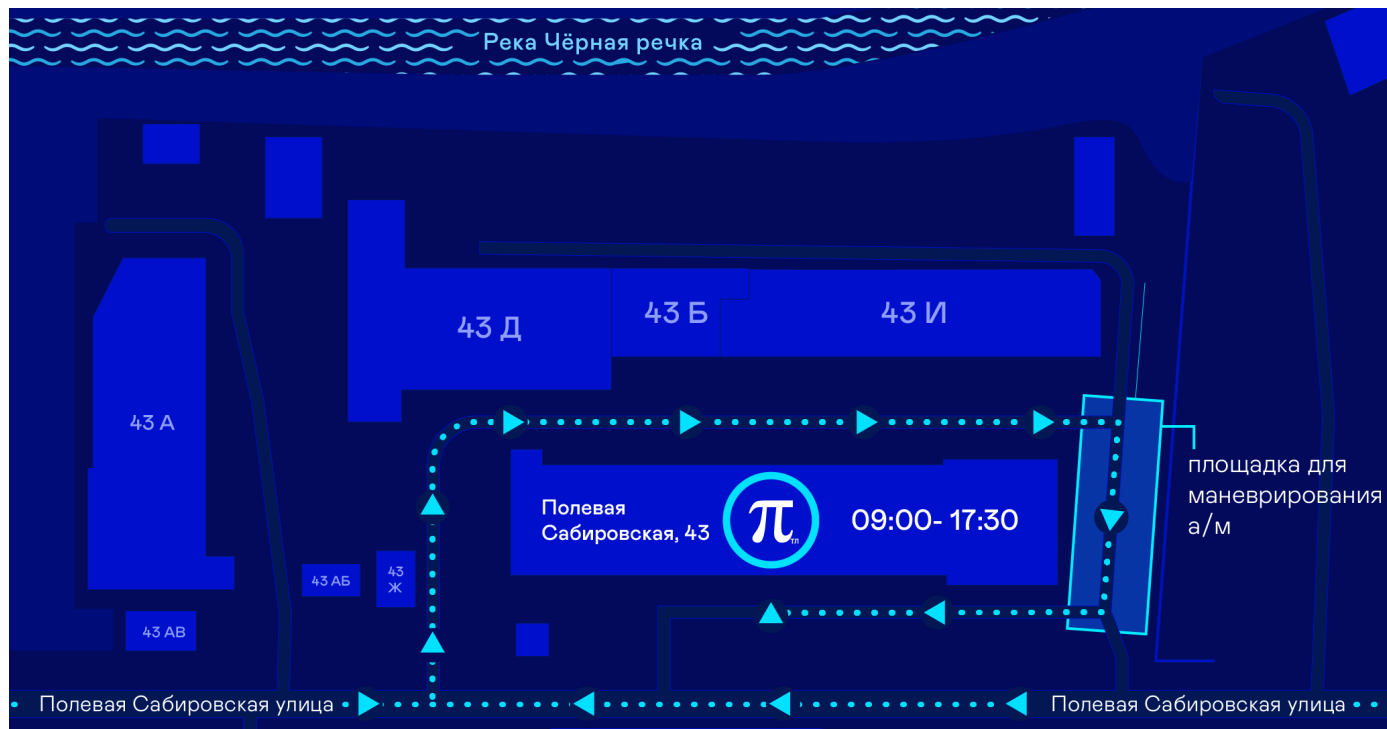

Схема проезда на склад ПРОТЕЙ ТЛ

Адрес склада: 197183, г. Санкт-Петербург, Полевая Сабировская ул., дом 43

Часы работы склада: 09:00 - 17:30

Контакты:

Павел Златкин, м.т. +7 911 094 0514

Станислав Гордеев, м.т. +7 981 701 5647

Схема проезда для а/м:

Заезд осуществляется через въездные ворота (откатные зеленые ворота). Для проезда водителю необходимо оформить пропуск. Пропуск оформляется водителем по факту прибытия машины на КПП.

Для удобства выгрузки и выезда с территории склада, желательно, к воротам подъезжать задним ходом.

Подъезд к складу осуществляется по схеме: