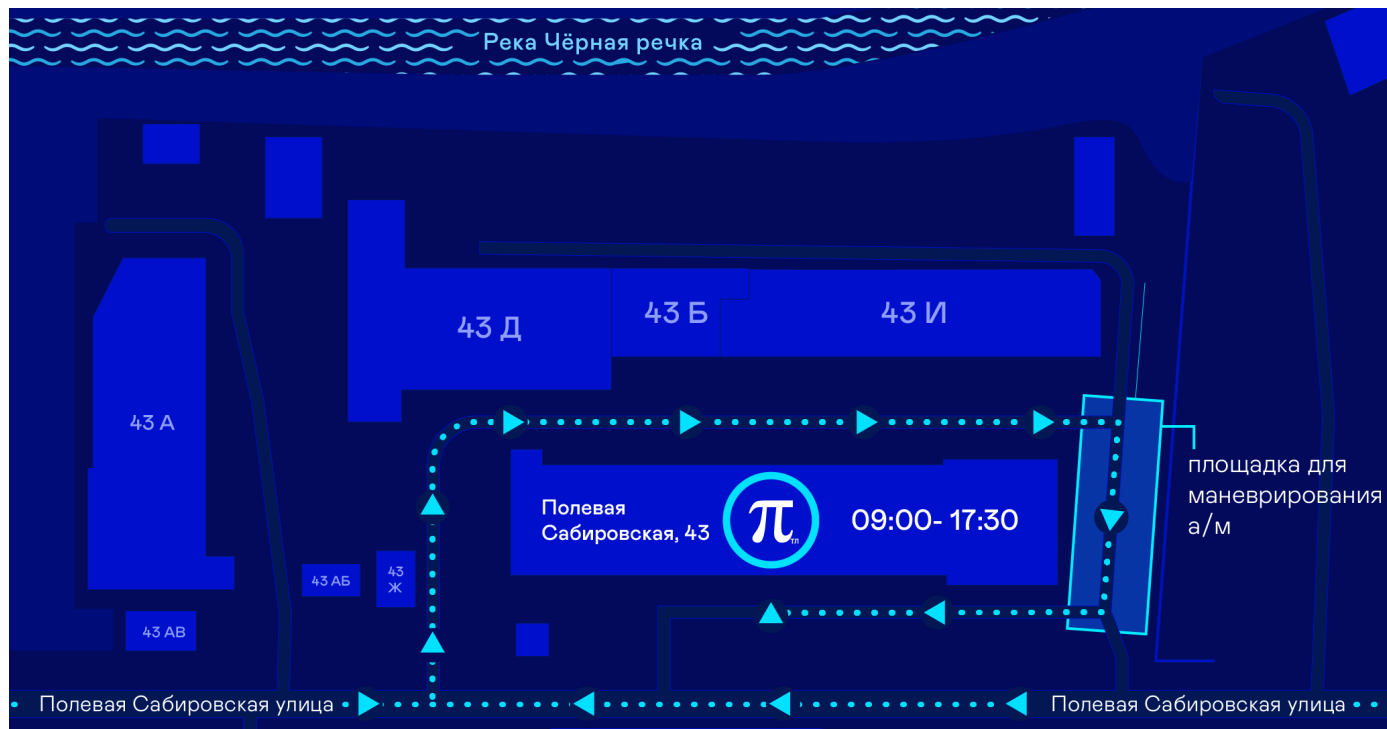

# Схема проезда на склад ПРОТЕЙ ТЛ

**Адрес склада:** 197183, г. Санкт-Петербург, Полевая Сабировская ул., дом 43

**Часы работы склада:** 09:00 - 17:30

**Контакты:**

Павел Златкин, м.т. +7 911 094 0514

Станислав Гордеев, м.т. +7 981 701 5647

**Схема проезда для а/м:**

Заезд осуществляется через въездные ворота (откатные зеленые ворота). Для проезда водителю необходимо оформить пропуск. Пропуск оформляется водителем по факту прибытия машины на КПП.

**Для удобства выгрузки и выезда с территории склада, желательно, к воротам подъезжать задним ходом.**

Подъезд к складу осуществляется по схеме: